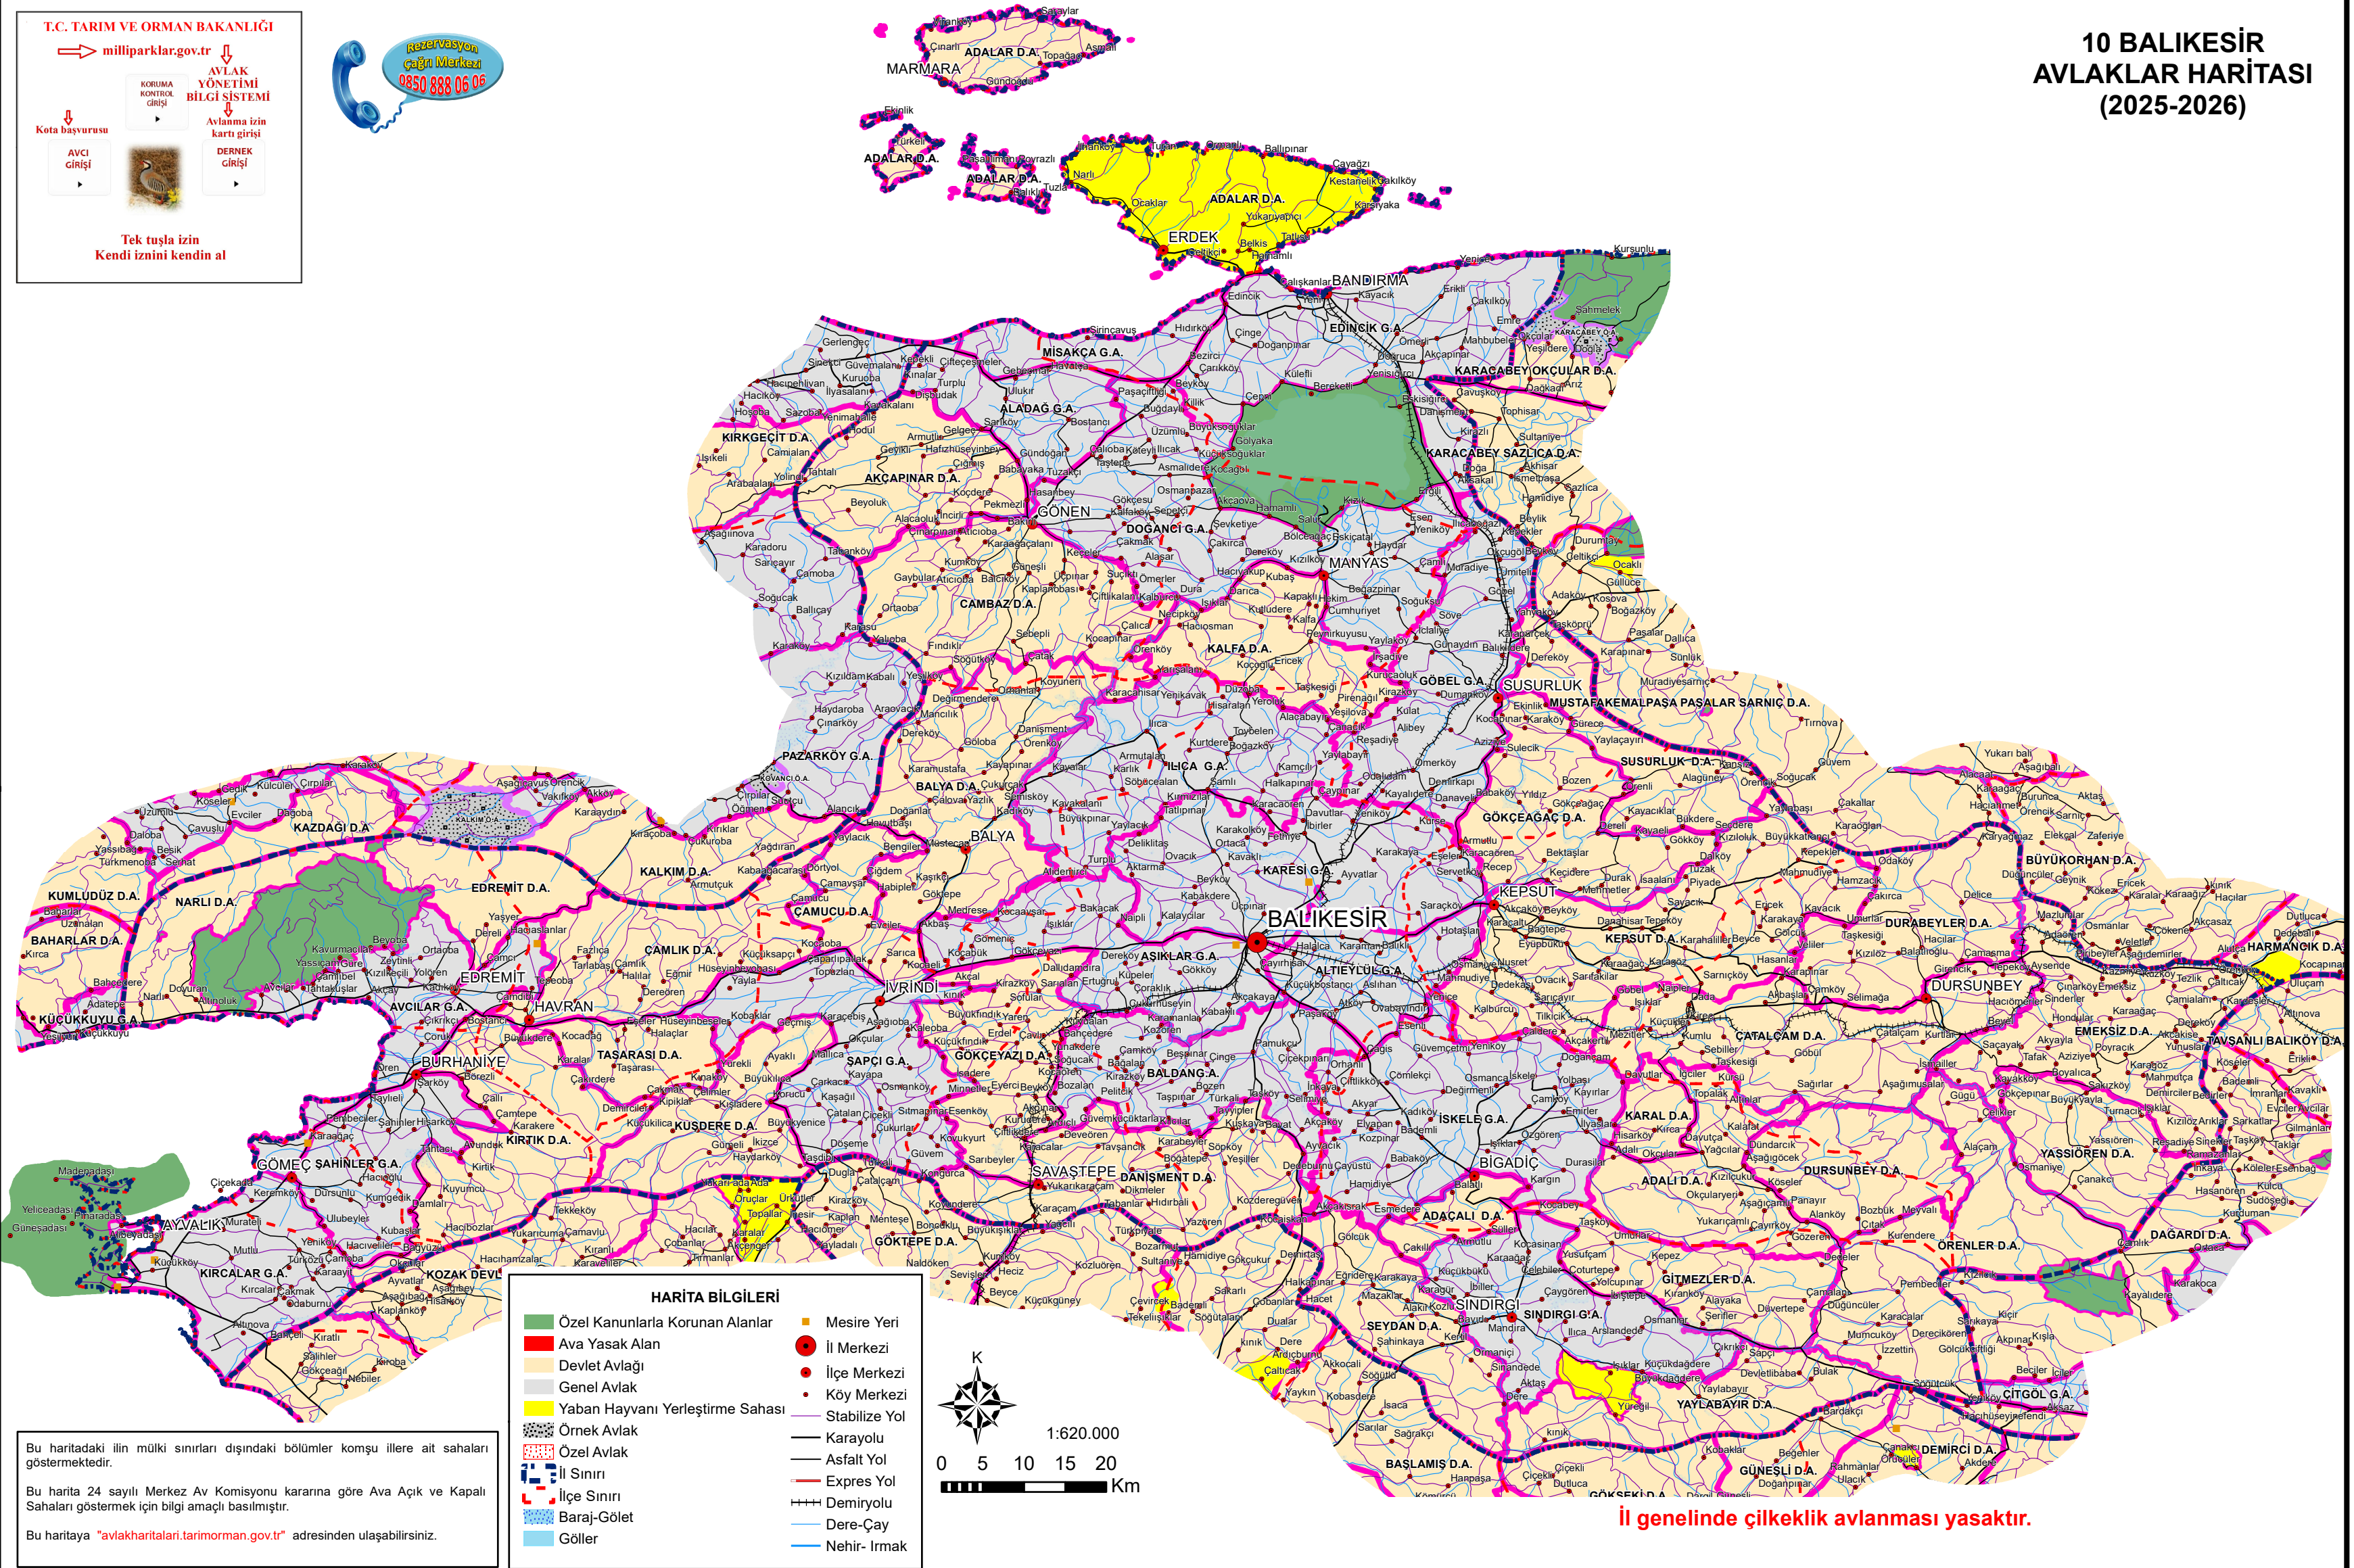

Tek tuşla izin
Kendi iznini kendin al

10 BALIKESİR AVLAKLAR HARİTASI (2025-2026)

HARİTA BİLGİLERİ

- | | |
|--|---|
| ■ Özel Kanunlarla Korunan Alanlar | ■ Mesire Yeri |
| ■ Ava Yasak Alan | ● İl Merkezi |
| ■ Devlet Avlağı | ● İlçe Merkezi |
| ■ Genel Avlak | ● Köy Merkezi |
| ■ Yaban Hayvanı Yerleştirme Sahası | — Stabilize Yol |
| ■ Örnek Avlak | — Karayolu |
| ■ Özel Avlak | — Asfalt Yol |
| ■ İl Sınırı | — Expres Yol |
| ■ İlçe Sınırı | — Demiryolu |
| ■ Baraj-Gölet | — Dere-Çay |
| ■ Göller | — Nehir- İrmak |

Bu haritadaki ilin mülki sınırları dışındaki bölümler komşu illere ait sahaları göstermektedir.

Bu harita 24 sayılı Merkez Av Komisyonu kararına göre Ava Açık ve Kapalı Sahaları göstermek için bilgi amaçlı basılmıştır.

Bu haritaya "avlakharitalari.tarimorman.gov.tr" adresinden ulaşabilirsiniz.

İl genelinde çilkeklik avlanması yasaktır.